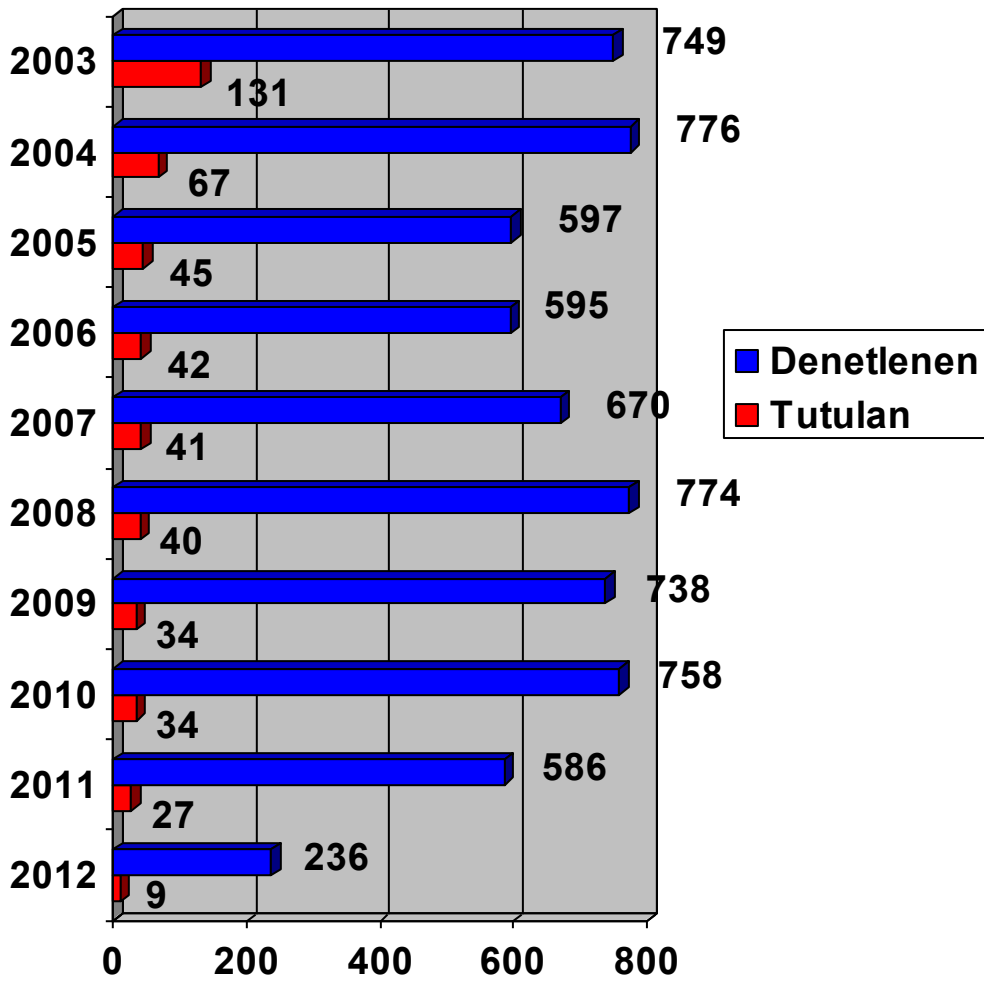

## 2003–2012 ARASI DENETLENEN VE ALIKONAN GEMİLER

İstatistiki veriler Paris MoU Inspection Database'den alınmıştır.