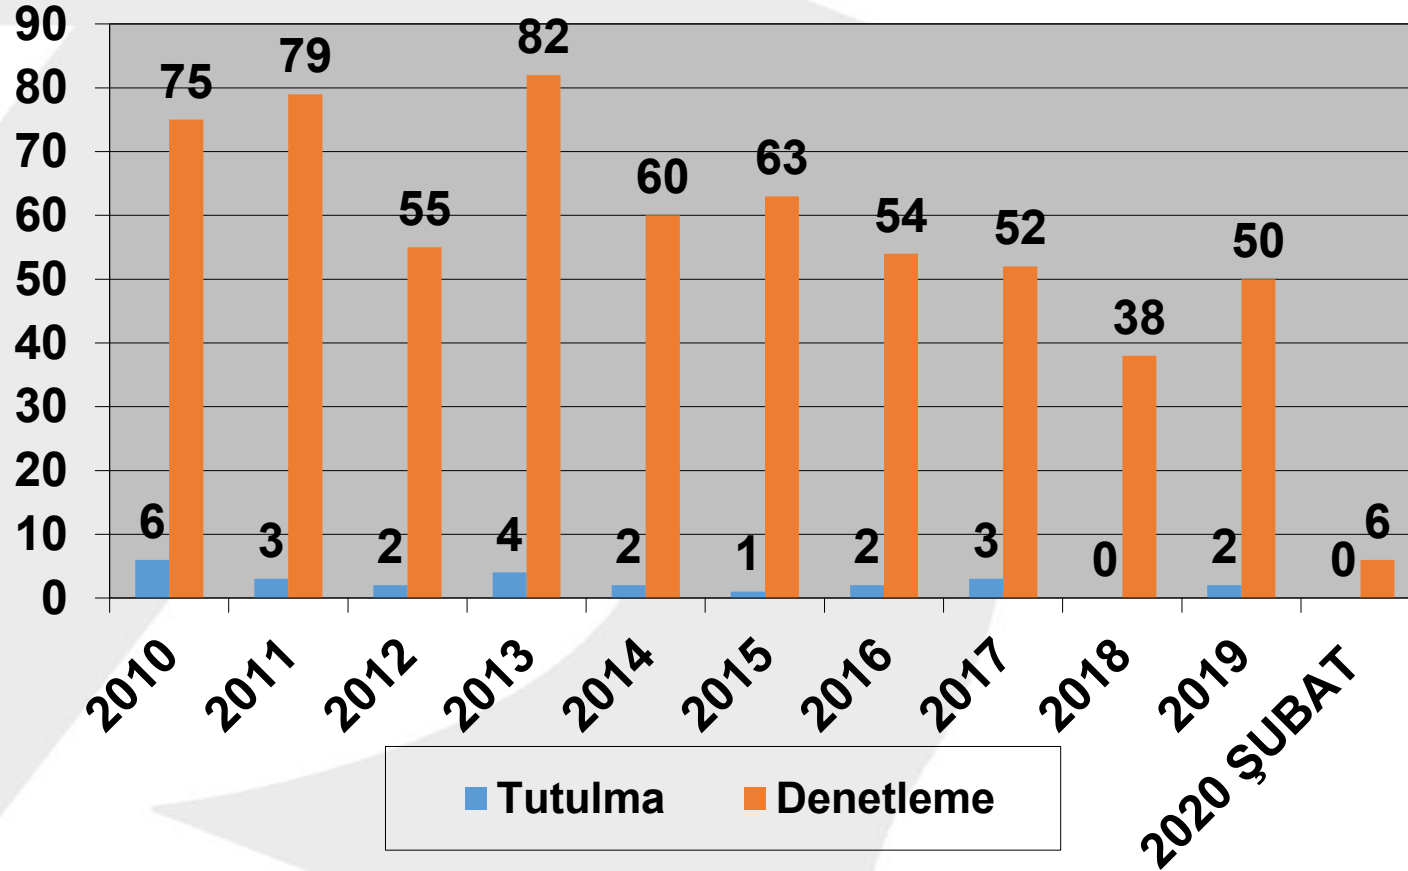

2010–2020 (ŞUBAT)
TÜRK BAYRAKLI GEMİLERİN KARADENİZ MOU KAPSAMINDA
DENETLEME VE TUTULMA İSTATİSTİKLERİ

Tokyo Memorandumu tarafından hazırlanan, Bayrak Devleti performans tablosunda bayrağımız Gri Liste'de bulunmaktadır.

ŞUBAT – 2020

2010–2020 (ŞUBAT)
TÜRK BAYRAKLI GEMİLERİN TOKYO MOU KAPSAMINDA
DENETLEME VE TUTULMA İSTATİSTİKLERİ

Ülke olarak üyesi olduğumuz Akdeniz Memorandumu 2019 yılı verilerine göre, Türk Bayraklı gemilere 151 denetim gerçekleştirilmiş ve herhangi bir gemi tutulmuştur.