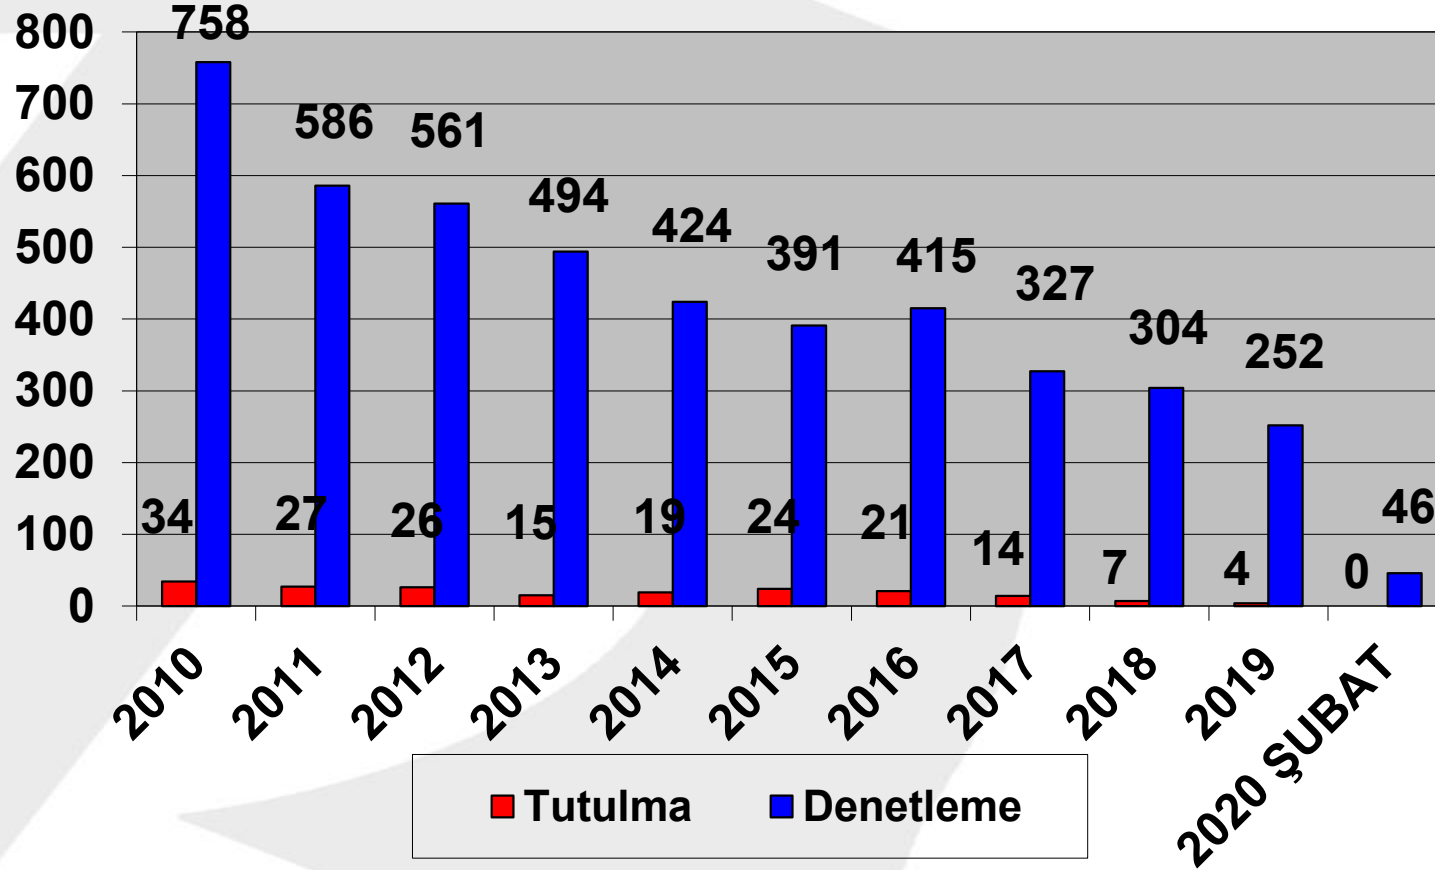

Paris Memorandumunu tarafından hazırlanan, en güncel Bayrak Devleti performans tablosunda bayrağımız Beyaz Liste'de bulunmaktadır.

ŞUBAT – 2020

2010–2020 (ŞUBAT)
TÜRK BAYRAKLI GEMİLERİN PARIS MOU KAPSAMINDA
DENETLEME VE TUTULMA İSTATİSTİKLERİ

ŞUBAT – 2020

2010–2020 (ŞUBAT)
TÜRK BAYRAKLI GEMİLERİN TOKYO MOU KAPSAMINDA
DENETLEME VE TUTULMA İSTATİSTİKLERİ

Ülke olarak üyesi olduğumuz Akdeniz Memorandumu 2019 yılı verilerine göre, Türk Bayraklı gemilere 151 denetim gerçekleştirilmiş ve herhangi bir gemi tutulmuştur.