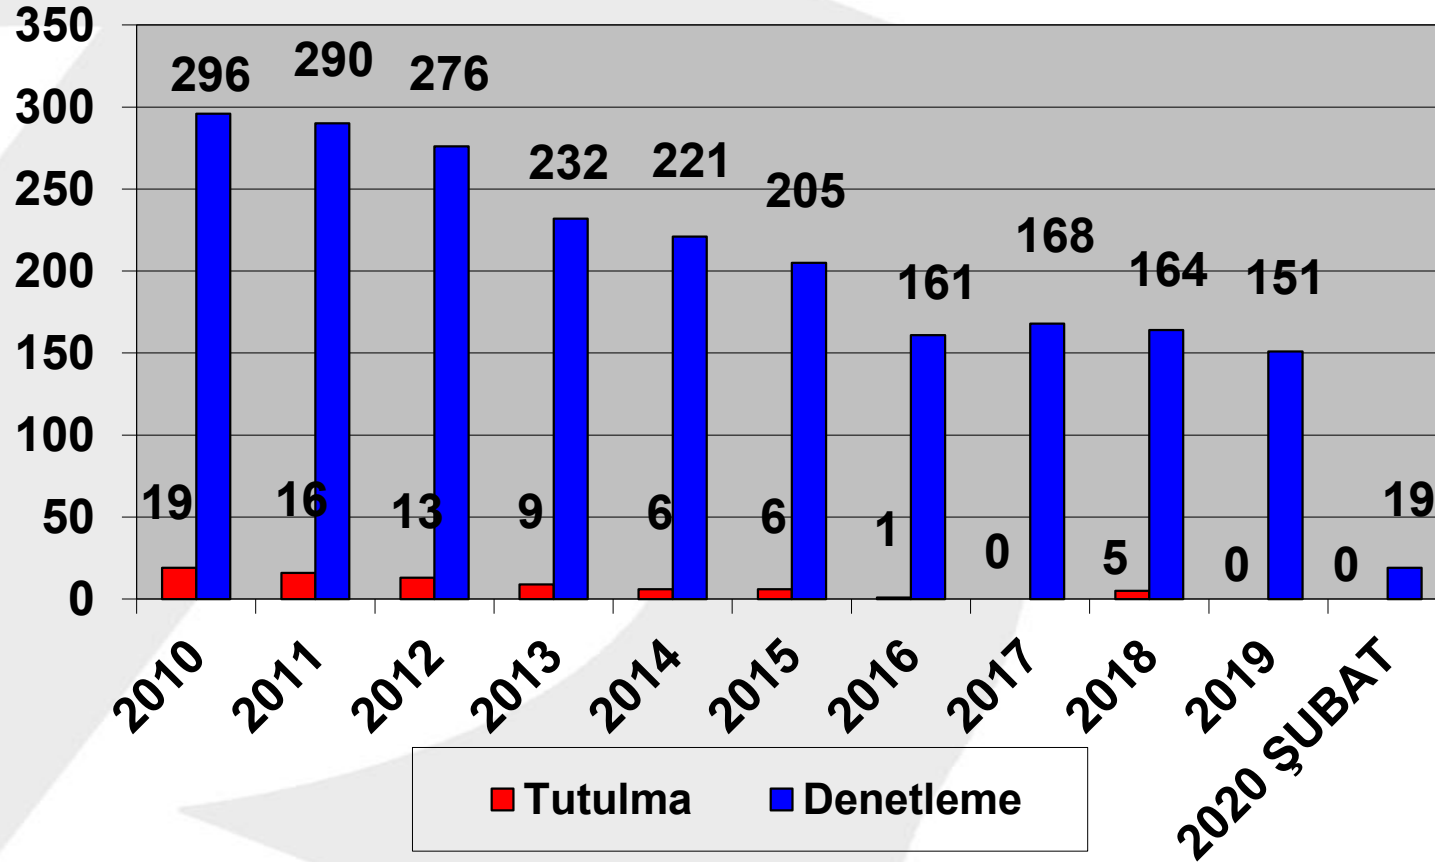

ŞUBAT – 2020

2010–2020 (ŞUBAT)
TÜRK BAYRAKLI GEMİLERİN TOKYO MOU KAPSAMINDA
DENETLEME VE TUTULMA İSTATİSTİKLERİ

Ülke olarak üyesi olduğumuz Akdeniz Memorandumu 2019 yılı verilerine göre, Türk Bayraklı gemilere 151 denetim gerçekleştirilmiş ve herhangi bir gemi tutulmuştur.

ŞUBAT – 2020

2010–2020 (ŞUBAT)
TÜRK BAYRAKLI GEMİLERİN AKDENİZ MOU KAPSAMINDA
DENETLEME VE TUTULMA İSTATİSTİKLERİ

Amerika Birleşik Devletleri Sahil Güvenlik Komutanlığı tarafından Türk Bayraklı gemilere yönelik gerçekleştirilen denetimlerde Ocak-Şubat 2020 tarih aralığında New Orleans'da bir tutulma kaydedilmiştir.