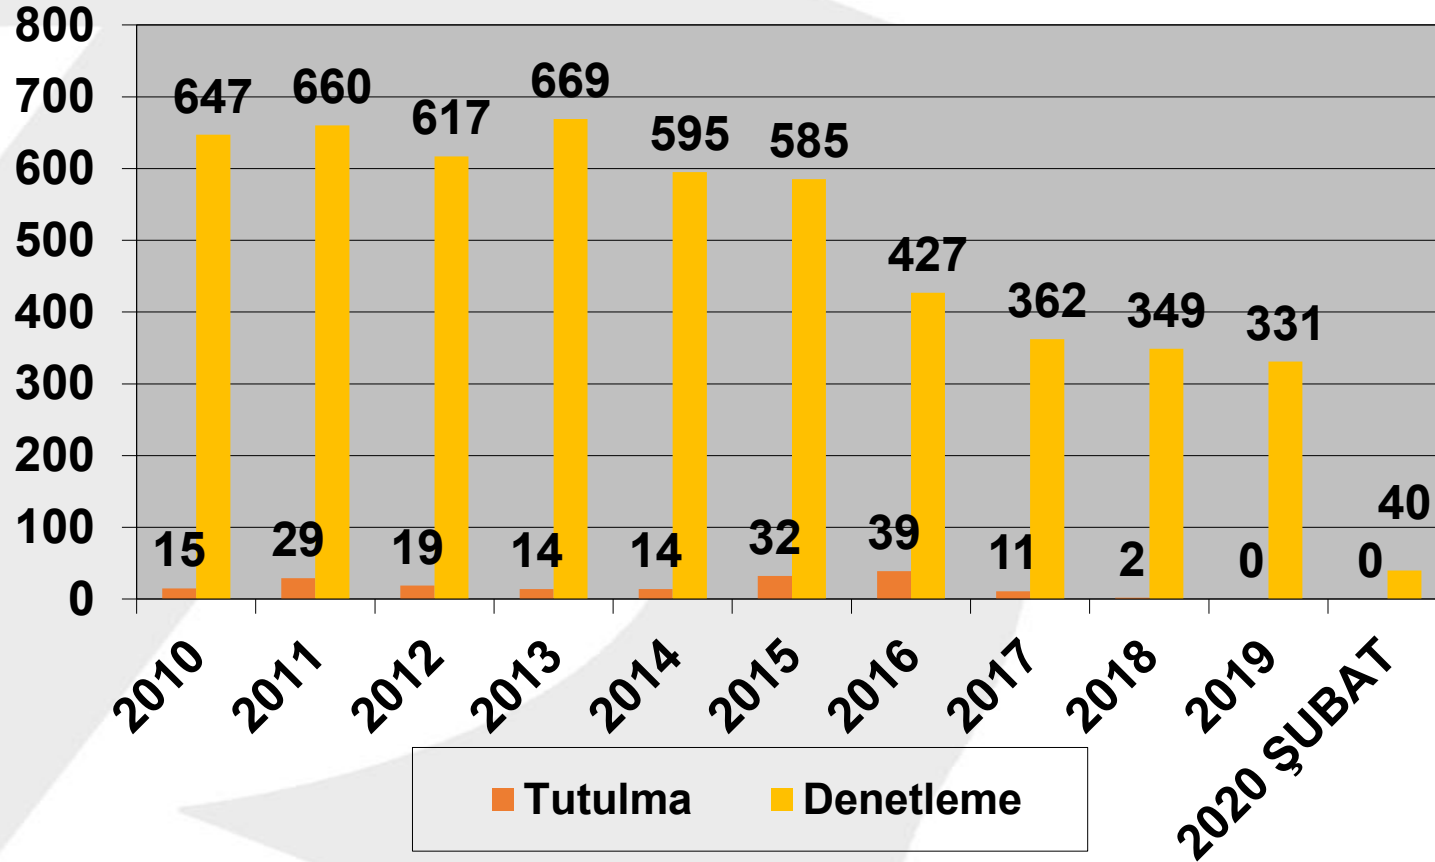

2010–2020 (ŞUBAT)
TÜRK BAYRAKLI GEMİLERİN KARADENİZ MOU KAPSAMINDA
DENETLEME VE TUTULMA İSTATİSTİKLERİ