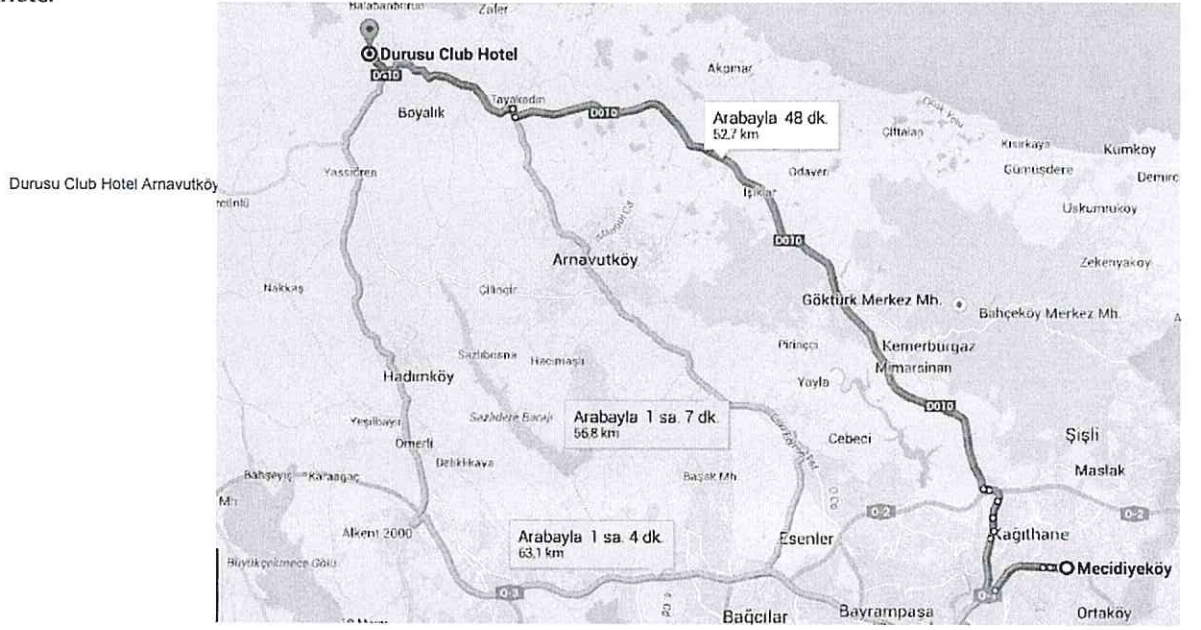

Anasayfa Durusu Konaklama Lezzetler Toplantı Kir Duğünü Spor Av Müzesi Galeri İ.K. İletişim